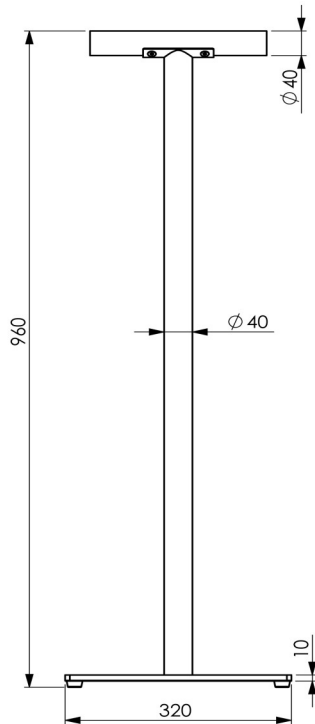

Modell "PRIMA" mobile Ballettstange

Technische Details

Abmessungen:

- Höhe 960 mm
- Durchmesser der Standfüße 40 mm
- Durchmesser der Holzstange 40 mm
- Sockelabmessungen (Länge x Breite x Dicke) 395 x 320 x 10 mm

Eigenschaften:

- Gesamtgewicht
 - mit 1,5 m Ballettstange 17,5 kg
 - mit 2 m Ballettstange 18 kg
- Material Standfüße und Sockel aus Stahl
- Veredelung silberfarbene Pulverbeschichtung

Inklusive einer Ballettstange aus Holz. Standardlänge 1,5 und 2 m.