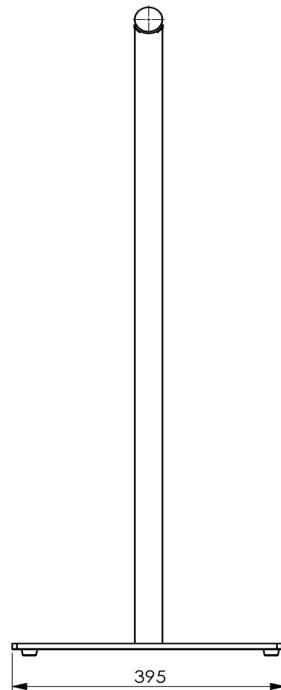

Modell "PRIMA" mobile Ballettstange

Technische Details

Abmessungen:

- Höhe 960 mm
- Durchmesser der Standfüße 40 mm
- Durchmesser der Holzstange 40 mm
- Sockelabmessungen (Länge x Breite x Dicke) 395 x 320 x 10 mm

Eigenschaften:

- Gesamtgewicht
 - mit 1,5 m Ballettstange 17,5 kg
 - mit 2 m Ballettstange 18 kg
- Material Standfüße und Sockel aus Stahl
- Veredelung silberfarbene Pulverbeschichtung

Inklusive einer Ballettstange aus Holz. Standardlänge 1,5 und 2 m.