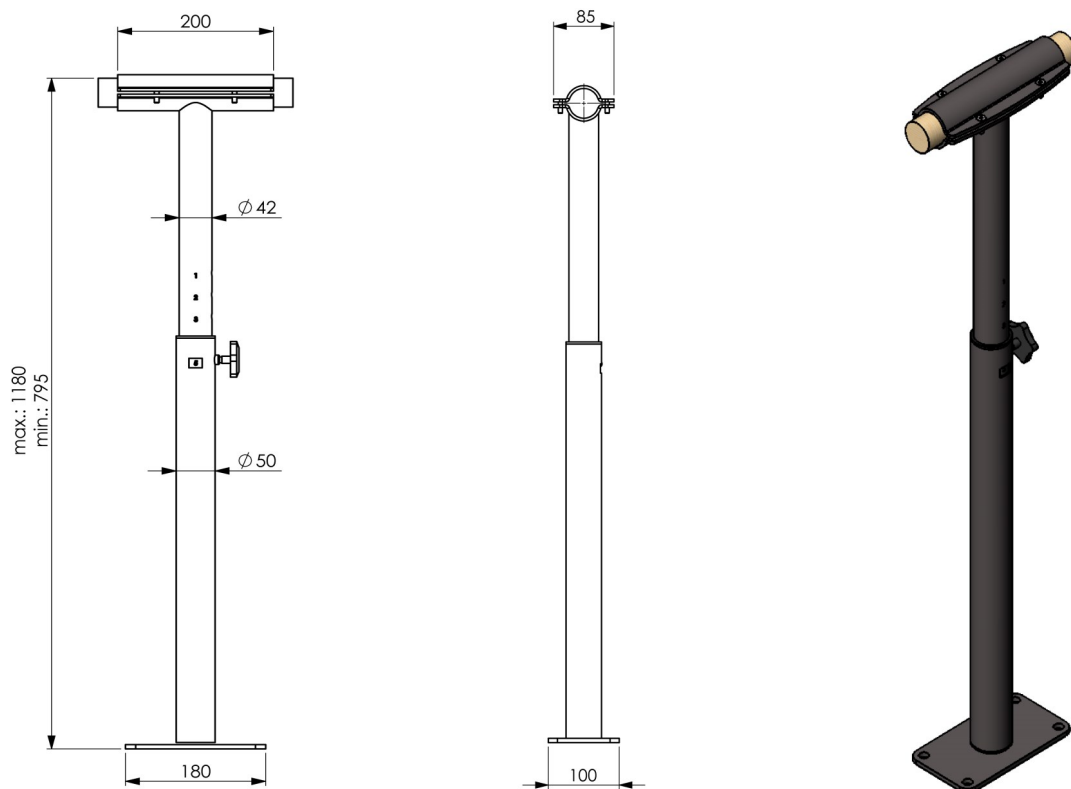

Modell "ISA FIX" bodenmontierter, höhenverstellbarer Standfuß für Ballettstangen

Technische Details

Abmessungen:

- max. Höhe 1180 mm
- min. Höhe 795 mm
- Durchmesser der Standfüße 50 mm
- Sockelabmessungen (Länge x Breite x Dicke) 180 x 100 x 6 mm

Eigenschaften:

- Gewicht 5,50 kg
- Material Standfüße und Sockel aus Stahl
- Verarbeitung silberfarbene Pulverbeschichtung
- Verstellbar in 14 verschiedenen Positionen

Inklusive:

- 4 Hülsenanker Sechskantschrauben M 10 x 70

Wir empfehlen eine max. Distanz zwischen zwei Halterungen von 2 m.

Das Modell ISA FIX ist für Ballettstangen mit einem Durchmesser von 40 mm konzipiert. Holz Ballettstangen sind nicht inbegriffen.