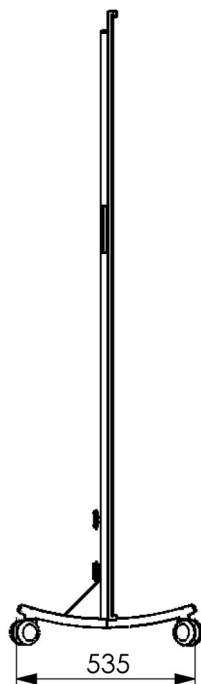

Modelo "BILLY" espejo modular móvil

Características técnicas:

Dimensiones

- Medidas espejo con su base móvil 1900 x 1000 x 535 mm
- Grosor del espejo 50 mm

Características:

- Peso 53 kg
- Cristal de seguridad "Mirox safe"
- Panel posterior de madera no inclinable (1820x1000 mm)
- Soporte de acero

Su disposición permite unir exactamente un módulo con otro, estableciendo así un espejo continuo.