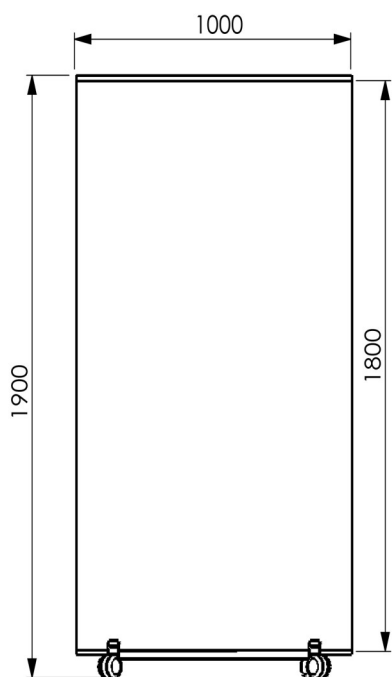

Modelo "BILLY" espejo modular móvil

Características técnicas:

Dimensiones

- Medidas espejo con su base móvil 1900 x 1000 x 535 mm
- Grosor del espejo 50 mm

Características:

- Peso 53 kg
- Cristal de seguridad "Mirox safe"
- Panel posterior de madera no inclinable (1820x1000 mm)
- Soporte de acero

Su disposición permite unir exactamente un módulo con otro, estableciendo así un espejo continuo.