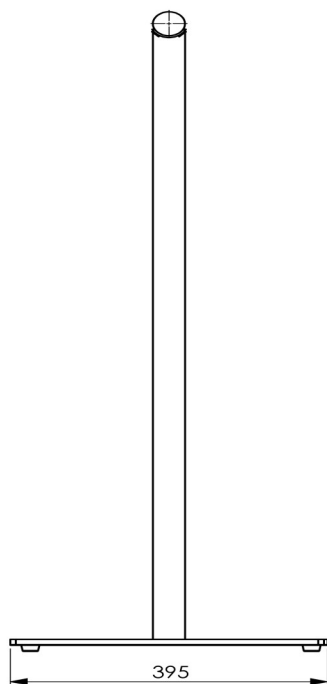

Código producto: 30591324 (1 metros)
 Código producto: 30591322 (1,5 metros)
 Código producto: 30591321 (2 metros)

Modelo "PRIMA"

Características técnicas:

Dimensiones:

- Altura 960 mm
- Diámetro columna 40 mm
- Diámetro barra de madera 40 mm
- Base (Largo x Ancho x Grosor) 395 x 320 x 6 mm

Características:

- Peso

| | |
|------------------------|---------|
| Con una barra de 1 m | 17kg |
| Con una barra de 1,5 m | 17,5 kg |
| Con una barra de 2 m | 18 kg |
- Material Pletina y tubo de acero
- Detalles Pintado en Epoxy color plata

Longitud estándar de la barra: 1, 1,5 o 2 m.
 Barra de madera incluida.