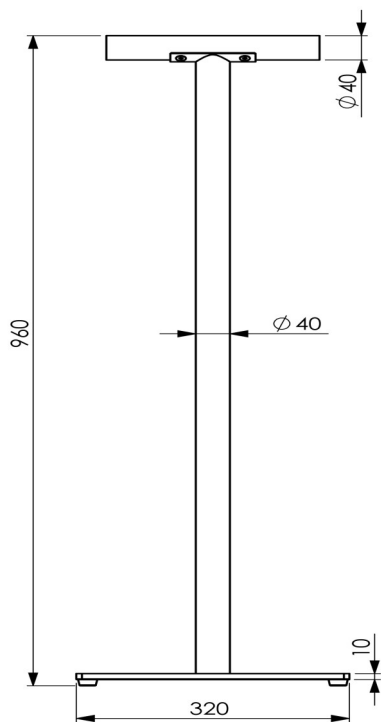

Código producto: 30591324 (1 metros)
 Código producto: 30591322 (1,5 metros)
 Código producto: 30591321 (2 metros)

Modelo "PRIMA"

Características técnicas:

Dimensiones:

- Altura 960 mm
- Diámetro columna 40 mm
- Diámetro barra de madera 40 mm
- Base (Largo x Ancho x Grosor) 395 x 320 x 6 mm

Características:

- Peso

| | |
|------------------------|---------|
| Con una barra de 1 m | 17kg |
| Con una barra de 1,5 m | 17,5 kg |
| Con una barra de 2 m | 18 kg |
- Material Pletina y tubo de acero
- Detalles Pintado en Epoxy color plata

Longitud estándar de la barra: 1, 1,5 o 2 m.
 Barra de madera incluida.