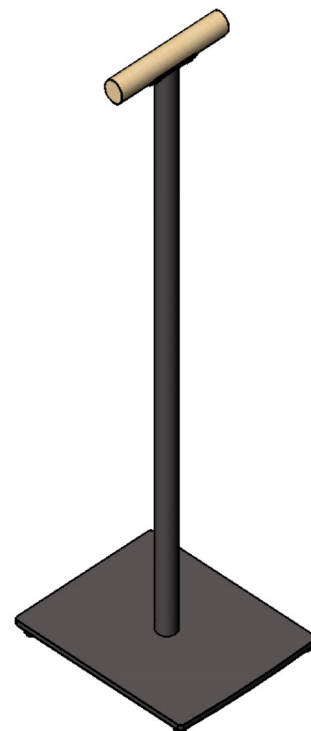

Modelo: "PRIMA" Barra de danza móvil

Características técnicas:

Dimensiones:

- Altura 960 mm
- Diámetro columna 40 mm
- Diámetro barra de madera 40 mm
- Base (Largo x Ancho x Grosor) 395 x 320 x 10 mm

Características:

- Peso
 - Con una barra de 1,5 m 17,5 kg
 - Con una barra de 2 m 18 kg
- Material Pletina y tubo de acero
- Detalles Pintado en Epoxy color plata

Longitud estándar de la barra: 1,5 o 2 m.
Barra de madera incluida.