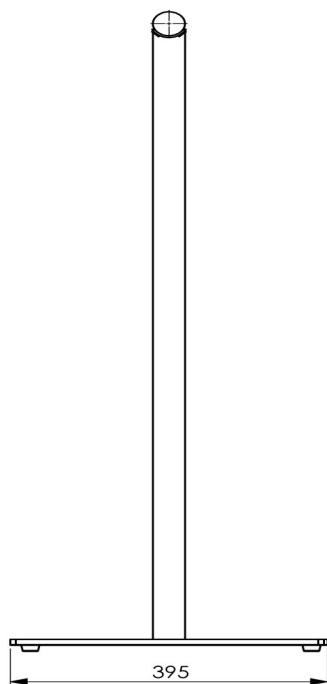

Modelo: "PRIMA" Barra de danza móvil

Características técnicas:

Dimensiones:

- Altura 960 mm
- Diámetro columna 40 mm
- Diámetro barra de madera 40 mm
- Base (Largo x Ancho x Grosor) 395 x 320 x 10 mm

Características:

- Peso
 - Con una barra de 1,5 m 17,5 kg
 - Con una barra de 2 m 18 kg
- Material Pletina y tubo de acero
- Detalles Pintado en Epoxy color plata

Longitud estándar de la barra: 1,5 o 2 m.
Barra de madera incluida.