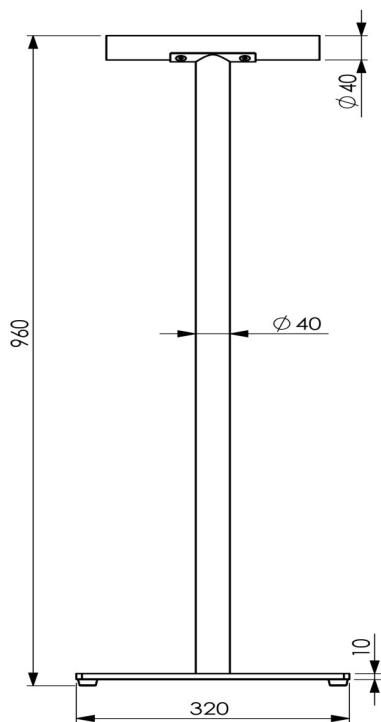

Modelo: "PRIMA" Barra de danza móvil

Características técnicas:

Dimensiones:

- Altura 960 mm
- Diámetro columna 40 mm
- Diámetro barra de madera 40 mm
- Base (Largo x Ancho x Grosor) 395 x 320 x 10 mm

Características:

- Peso
 - Con una barra de 1,5 m 17,5 kg
 - Con una barra de 2 m 18 kg
- Material Pletina y tubo de acero
- Detalles Pintado en Epoxy color plata

Longitud estándar de la barra: 1,5 o 2 m.
Barra de madera incluida.