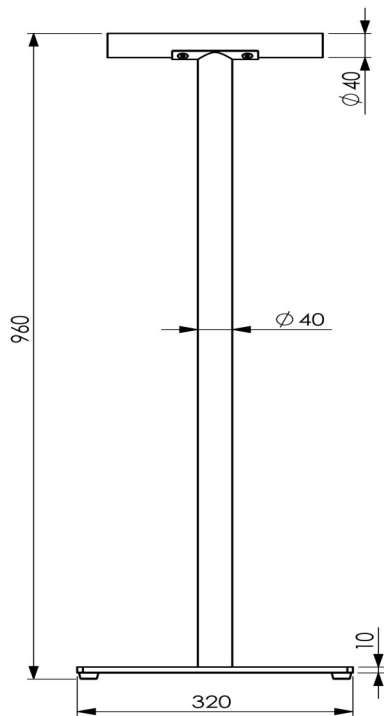

Modèle: "PRIMA" Barre de danse mobile

Détails techniques

Dimensions générales

- Hauteur 960 mm
- Diamètre des poteaux 40 mm
- Diamètre de la barre en bois 40 mm
- Socles (Longueur x largeur x Epaisseur) 395 x 320 x 6 mm

Caractéristiques

- Poids
 - Avec une barre de 1,5 m 17,5 kg
 - Avec une barre de 2 m 18 kg
- Matériel Poteaux et socles en acier
- Finition Couverture d'époxy couleur argent

Longueur standard de la barre en bois: 1,5 m ou 2 m
La barre en bois est incluse