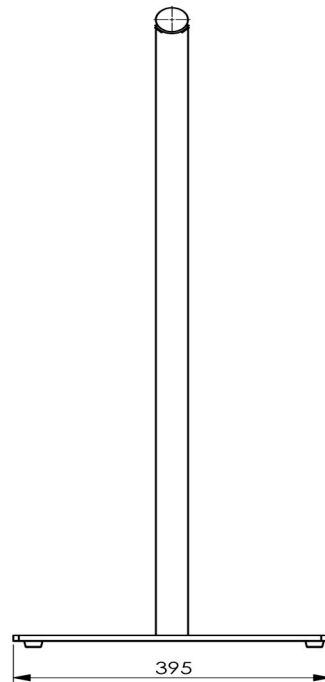

Modèle: "PRIMA" Barre de danse mobile

Détails techniques

Dimensions générales

- Hauteur 960 mm
- Diamètre des poteaux 40 mm
- Diamètre de la barre en bois 40 mm
- Socles (Longueur x largeur x Epaisseur) 395 x 320 x 6 mm

Caractéristiques

- Poids
 - Avec une barre de 1,5 m 17,5 kg
 - Avec une barre de 2 m 18 kg
- Matériel Poteaux et socles en acier
- Finition Couverture d'époxy couleur argent

Longueur standard de la barre en bois: 1,5 m ou 2 m
La barre en bois est incluse