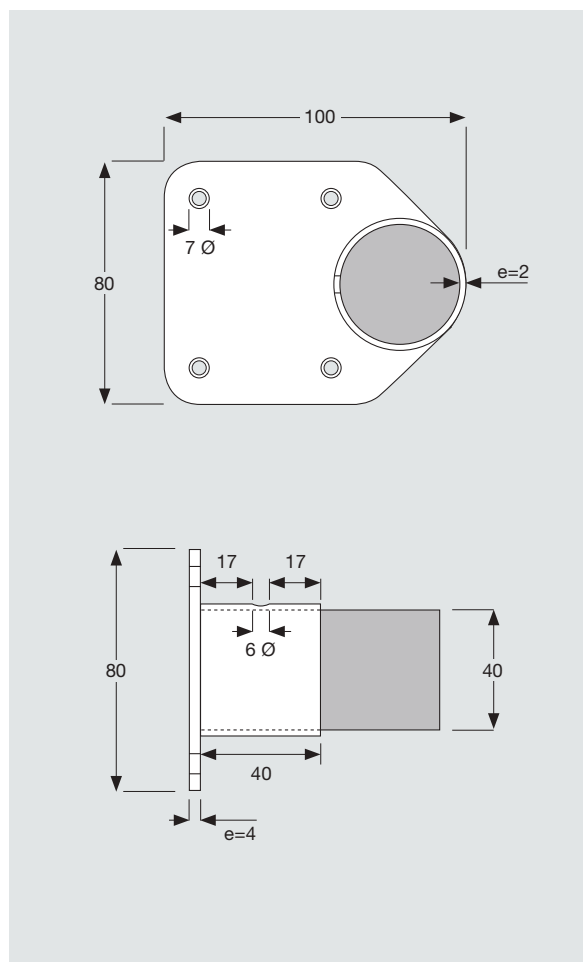

PESO | PES | WEIGHT | POIDS | GEWICH

1 x 200 gr

BARRA DE MADERA | BARRA DE FUSTA | WOODEN BEAM
BARRE EN BOIS | SBARRE DI LEGNO | HOLZSTANGE

40 Ø mm | 100 cm / 150 cm **x1**

Pino Melis | Pi Melis | Yellow Pine | Pin Jaune | Pino Giallo | Kiefernholz

INCLUYE | INCLOU | INCLUDED | INCLUS | INCLUDE | ENTHALTEN

DIN 505A M-5,5 x 50mm **x4**

DINÀMICA BALLET

Llull, 51-53, 5ª 3ª | 08005 BARCELONA (SPAIN)
Tel. +34 93 325 17 40
comercial@dinamicaballet.com

INTERNATIONAL:
Tel. +34 93 486 31 35
export@dinamicaballet.com