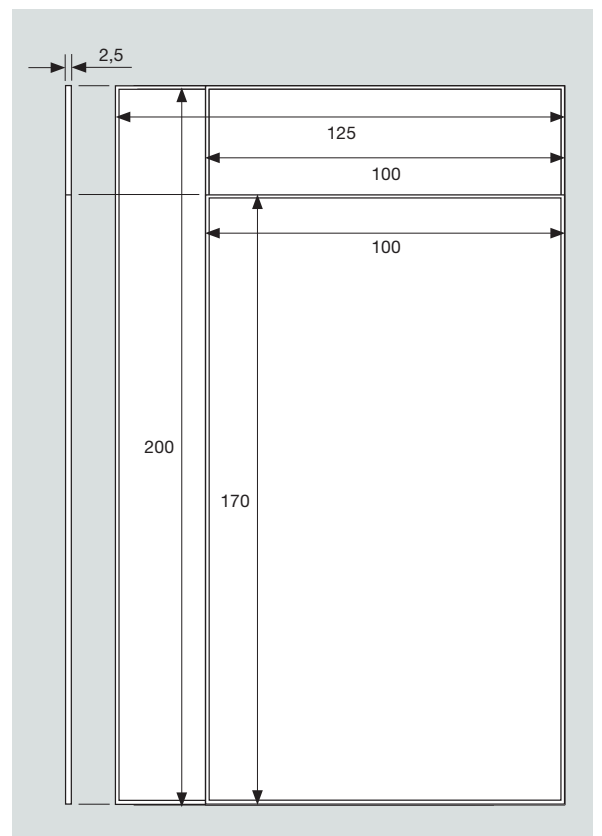

MATERIALES | MATERIALS | MATÉRIAUX | MATERIALI | MATERIALIEN

- [ES] Espejo de alta seguridad de 4mm conforme norma EN 60601-1. Marco de aluminio plata o negro. Soportes de pared de acero galvanizado.
- [CA] Mirall d'alta seguretat de 4mm conforme a norma EN 60601-1. Marc d'alumini color negre o plata. Suports de paret d'acer galvanitzat.
- [EN] High security 4mm mirror with certificate EN 60601-1. Silver or black aluminium frame. Galvanized steel brackets.
- [FR] Miroir haute sécurité de 4 mm avec certificat EN 60601-1. Cadre en aluminium argenté ou noir. Supports muraux en acier galvanisé.
- [IT] Specchio di alta sicurezza da 4 mm con certificato EN 60601-1. Cornice in alluminio argento o nero. Supporti da parete in acciaio zincato.
- [DE] 4 mm Hochsicherheitsspiegel mit EN 60601-1 Zertifikat. Silber oder schwarzer Aluminiumrahmen. Wandhalterungen aus verzinktem Stahl.

PESO | PES | WEIGHT | POIDS | GEWICHT

200 x 125 cm: **38 kg**

200 x 100 cm: **29 kg**

170 x 100 cm: **25 kg**

INCLUYE | INCLOU | INCLUDED | INCLUS | INCLUDE | ENTHALTEN

Soportes | Suports | Supports | Supporti | Metallhalterungen