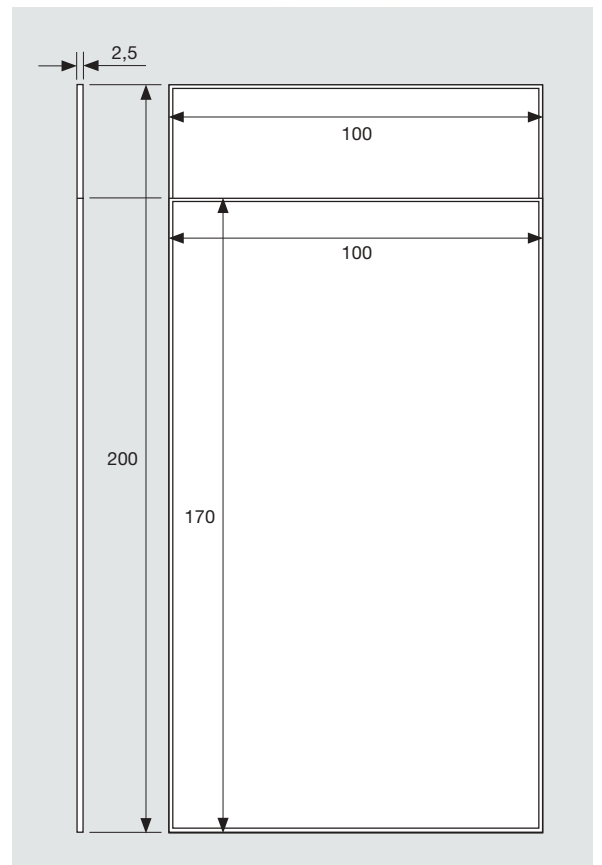

DINÀMICA BALLET

Lluïa, 51-53, 5ª 3ª | 08005 BARCELONA (SPAIN)
Tel. +34 93 325 17 40
comercial@dinamicaballet.com

INTERNATIONAL:
Tel. +34 93 486 31 35
export@dinamicaballet.com