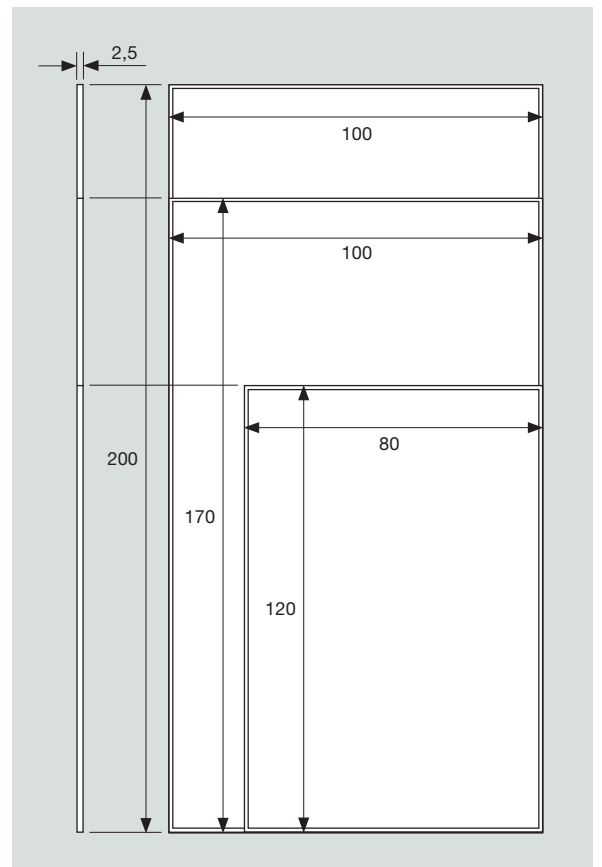

MATERIALES | MATERIALS | MATÉRIAUX | MATERIALI | MATERIALIEN

- [ES] Espejo de alta seguridad de 4mm conforme norma EN 60601-1. Marco de aluminio plata o negro. Soportes de pared de acero galvanizado. Cuadrícula serigrafiada de 10 x 5 cm.
- [CA] Mirall d'alta seguretat de 4mm conforme a norma EN 60601-1. Marc d'alumini color negre o plata. Suports de paret d'acer galvanitzat. Cuadrícula serigrafiada de 10 x 5 cm.
- [EN] High security 4mm mirror with EU certificate EN 60601-1. Silver or black aluminium frame. Galvanized steel brackets. Screen-printed 10 x 5 cm grid.
- [FR] Miroir haute sécurité de 4 mm avec certificat EN 60601-1. Cadre en aluminium argenté ou noir. Supports muraux en acier galvanisé. Quadrillage sérigraphié de 10 x 5 cm.
- [IT] Specchio di alta sicurezza da 4 mm con certificato EN 60601-1. Cornice in alluminio argento o nero. Supporti da parete in acciaio zincato. Reticolo serigrafato composto da rettangoli di 10 x 5 cm.
- [DE] 4 mm Hochsicherheitsspiegel mit EN 60601-1 Zertifikat. Silber oder schwarzer Aluminiumrahmen. Wandhalterungen aus verzinktem Stahl. Rasterung zu 10 x 5 cm.

PESO | PES | WEIGHT | POIDS | GEWICHT

200 x 100 cm: **29 kg**

170 x 100 cm: **25 kg**

120 x 80 cm: **15 kg**

INCLUYE | INCLOU | INCLUDED | INCLUS | INCLUDE | ENTHALTEN

Soportes | Suports | Supports | Supporti | Metallhalterungen