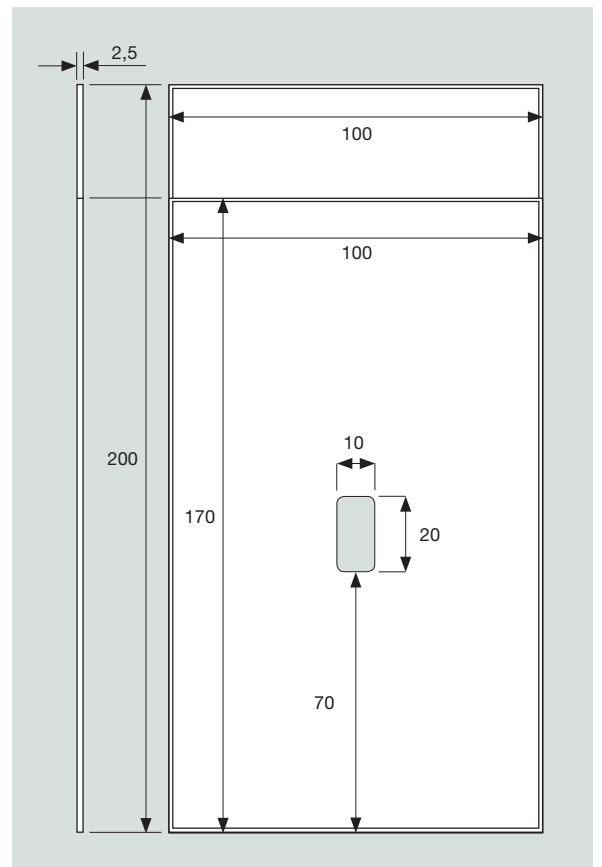

DINÀMICA BALLETT

Lluç, 51-53, 5^a 3^a | 08005 BARCELONA (SPAIN)
Tel. +34 93 325 17 40
comercial@dinamicaballet.com

INTERNATIONAL:
Tel. +34 93 486 31 35
export@dinamicaballet.com