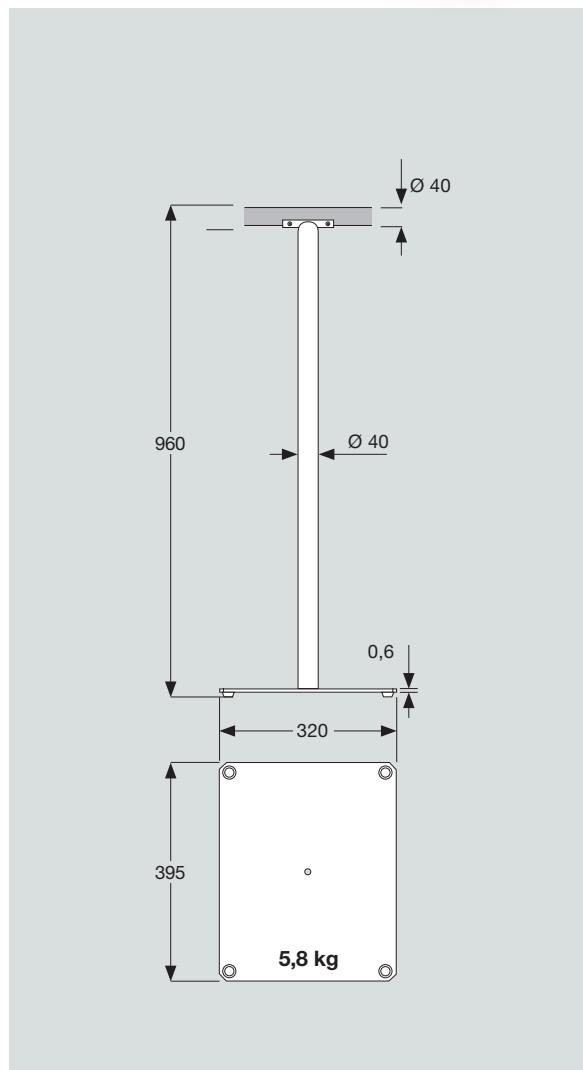

PESO | PES | WEIGHT | POIDS | GEWICH

L 100 cm: **15,5 kg**

L 150 cm: **16,0 kg**

L 200 cm: **16,5 kg**

BARRA DE MADERA | BARRA DE FUSTA | WOODEN BEAM
BARRE EN BOIS | SBARRE DI LEGNO | HOLZSTANGE

40 Ø mm | 100 cm / 150 cm / 200 cm **x1**

Pino Melis | Pi Melis | Yellow Pine | Pin Jaune | Pino Giallo | Kiefernholz

INCLUYE | INCLOU | INCLUDED | INCLUS | INCLUDE | ENTHALTEN

DIN 7991 M-10 x 40 mm **x2**

DIN 7505A M-4,5 x 20mm **x8**

Allen 6mm **x1**