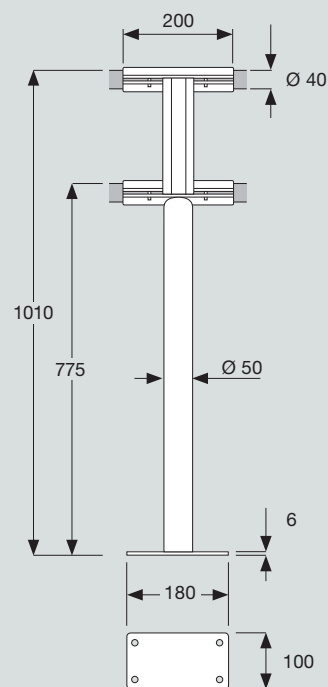

PINA FIX

- [ES] Soporte de suelo para dos barras
- [CA] Suport de terra per dues barres
- [EN] Floor mounted double bar support
- [FR] Console au sol pour deux barres
- [IT] Supporto al suolo per due sbarre
- [DE] Bodenhalterung für zwei Ballettstangen

SKU | ● 30590221 | ● 30590231

MATERIALES | MATERIALS | MATÉRIAUX | MATERIALI | MATERIALIEN

- [ES] Columna y soporte de acero color plata RAL 9006 o color negro RAL 9005.
- [CA] Columna i suport d'acer color plata RAL 9006 o color negre RAL 9005.
- [EN] Steel upright and base in silver color RAL 9006 or black color RAL 9005.
- [FR] Poteau avec support fixe en acier couleur argent RAL 9006 ou couleur noire RAL 9005.
- [IT] Colonna e supporto in acciaio colore argento RAL 9006 o colore nero RAL 9005.
- [DE] Standfuß und Halterung aus silber- RAL 9006 oder schwarzfarbener RAL 9005 Stahl.

PESO | PES | WEIGHT | POIDS | GEWICHT

1 x 5,75 kg

BARRA DE MADERA | BARRA DE FUSTA | WOODEN BEAM BARRE EN BOIS | SBARRE DI LEGNO | HOLZSTANGE

40 Ø mm | 150 cm / 200 cm x2

Pino Melis | Pi Melis | Yellow Pine | Pin Jaune | Pino Giallo | Kiefernholz

INCLUYE | INCLOU | INCLUDED | INCLUS | INCLUDE | ENTHALTEN

M-10 x 100mm x4

DIN 7991 M-6 x 14mm A2 x8

Allen 4mm x1

DINÀMICA BALLET

Lluïa, 51-53, 5ª 3ª | 08005 BARCELONA (SPAIN)
Tel. +34 93 325 17 40
comercial@dinamicaballet.com