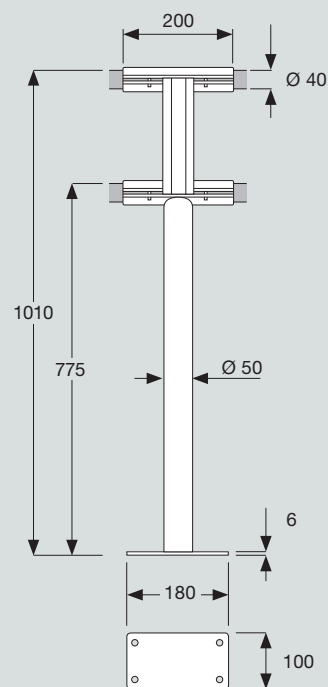

## BARRA DE MADERA | BARRA DE FUSTA | WOODEN BEAM BARRE EN BOIS | SBARRE DI LEGNO | HOLZSTANGE

40 Ø mm | 150 cm / 200 cm **x2**

Pino Melis | Pi Melis | Yellow Pine | Pin Jaune | Pino Giallo | Kiefernholz

## INCLUYE | INCLOU | INCLUDED | INCLUS | INCLUDE | ENTHALTEN

M-10 x 100mm **x4**

DIN 7991 M-6 x 14mm A2 **x8**

Allen 4mm **x1**