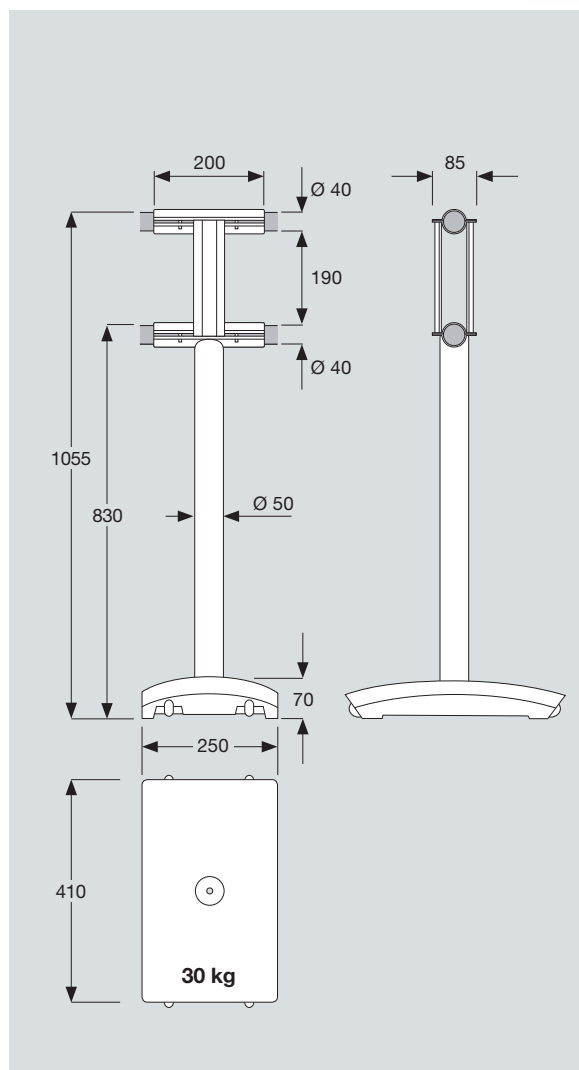

SKU | 200 cm **30590022** | 300 cm **30590021**

MATERIALES | MATERIALS | MATÉRIAUX | MATERIALI | MATERIALIEN

- [ES] Base de acero de color gris martelé. Columna y soporte de acero color plata.
- [CA] Base d'acer de color gris martelé. Columna i suport d'acer color plata.
- [EN] Hammered gray steel feet. Silver color column and upright.
- [FR] Poteau en acier gris foncé métallisé. Colonne et socle en acier en couleur argent.
- [IT] Base in acciaio grigio martellato. Colonna e supporto in acciaio colore argento.
- [DE] Sockel aus silberfarbenem Stahl. Standfüße aus stahl mit silberner beschichtung.

PESO | PES | WEIGHT | POIDS | GEWICHT

L 200 cm: **74,0 kg**

L 300 cm: **76,5 kg**

BARRA DE MADERA | BARRA DE FUSTA | WOODEN BEAM BARRE EN BOIS | SBARRE DI LEGNO | HOLZSTANGE

40 Ø mm | 200 cm / 300 cm **x2**

Pino Melis | Pi Melis | Yellow Pine | Pin Jaune | Pino Giallo | Kiefernholz

INCLUYE | INCLOU | INCLUDED | INCLUS | INCLUDE | ENTHALTEN

DIN 7991 M-6 x 14mm A2 **x16**

Allen 4mm **x1**

DINÀMICA BALLET

Llull, 51-53, 5ª 3ª | 08005 BARCELONA (SPAIN)
Tel. +34 93 325 17 40
comercial@dinamicaballet.com