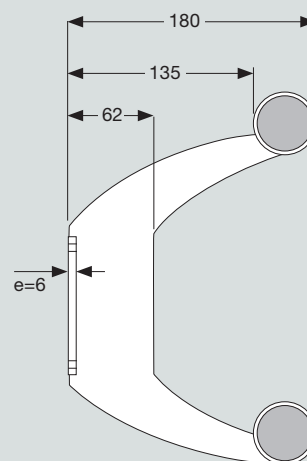

PESO | PES | WEIGHT | POIDS | GEWICH

1 x 1,7 kg

BARRA DE MADERA | BARRA DE FUSTA | WOODEN BEAM
BARRE EN BOIS | SBARRE DI LEGNO | HOLZSTANGE

40 Ø mm | 100 cm / 150 cm / 200 cm / 300 cm x2

Pino Melis | Pi Melis | Yellow Pine | Pin Jaune | Pino Giallo | Kiefernholz

INCLUYE | INCLOU | INCLUDED | INCLUS | INCLUDE | ENTHALTEN

DIN 7505A 5 x 50mm x4

Fischer sx-8 x4

DIN 7505A M-4,5 x 20mm x4

DINÀMICA BALLE

Llull, 51-53, 5ª 3ª | 08005 BARCELONA (SPAIN)
Tel. +34 93 325 17 40
comercial@dinamicaballet.com