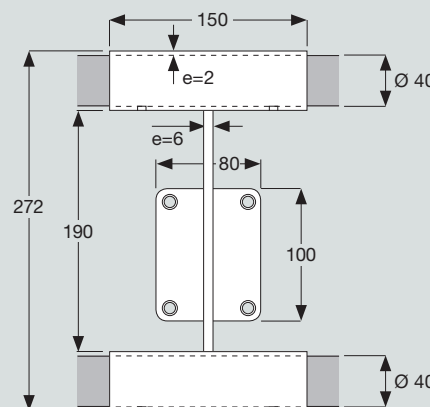

PESO | PES | WEIGHT | POIDS | GEWICH

1 x 1,7 kg

BARRA DE MADERA | BARRA DE FUSTA | WOODEN BEAM
BARRE EN BOIS | SBARRE DI LEGNO | HOLZSTANGE

40 Ø mm | 100 cm / 150 cm / 200 cm / 300 cm x2

Pino Melis | Pi Melis | Yellow Pine | Pin Jaune | Pino Giallo | Kiefernholz

INCLUYE | INCLOU | INCLUDED | INCLUS | INCLUDE | ENTHALTEN

DIN 7505A 5 x 50mm x4

Fischer sx-8 x4

DIN 7505A M-4,5 x 20mm x4

DINÀMICA BALLE

Llull, 51-53, 5ª 3ª | 08005 BARCELONA (SPAIN)
Tel. +34 93 325 17 40
comercial@dinamicaballet.com