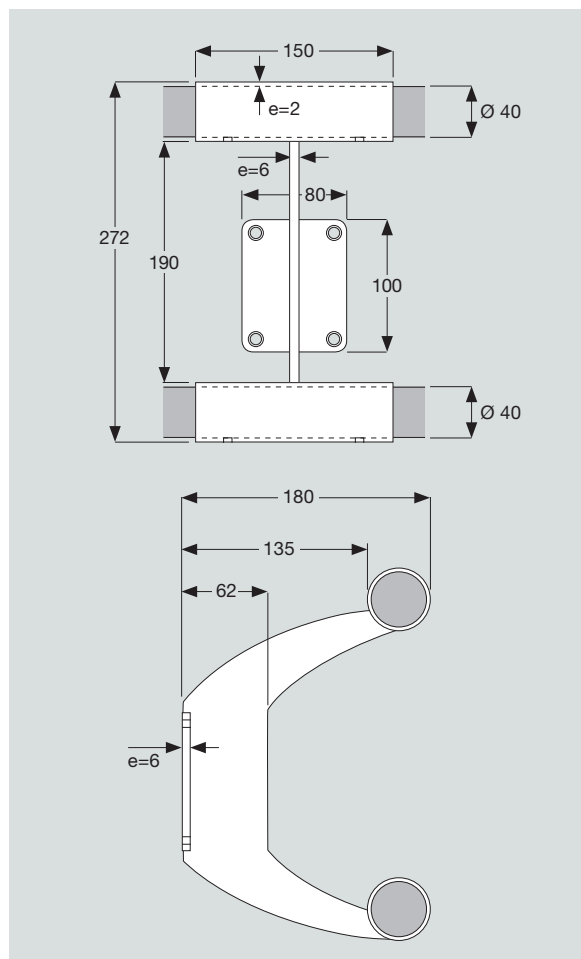

PESO | PES | WEIGHT | POIDS | GEWICH

1 x 1,7 kg

BARRA DE MADERA | BARRA DE FUSTA | WOODEN BEAM
BARRE EN BOIS | SBARRE DI LEGNO | HOLZSTANGE

40 Ø mm | 100 cm / 150 cm / 200 cm / 300 cm x2

Pino Melis | Pi Melis | Yellow Pine | Pin Jaune | Pino Giallo | Kiefernholz

INCLUYE | INCLOU | INCLUDED | INCLUS | INCLUDE | ENTHALTEN

DIN 7505A M-5,5 x 50mm x2

Fischer sx-8 x2

DIN 7505A M-4,5 x 20mm x4

DINÀMICA BALLET

Llull, 51-53, 5ª 3ª | 08005 BARCELONA (SPAIN)
Tel. +34 93 325 17 40
comercial@dinamicaballet.com